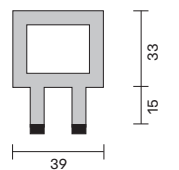

L01 Rückenlehne
L01 back rest

204 100 Z0800