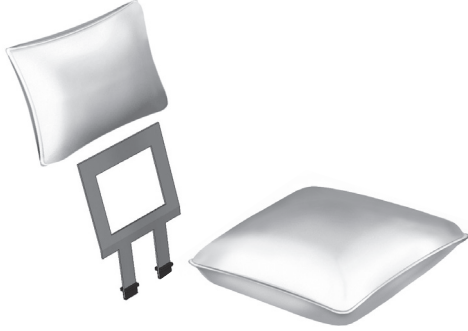

OUTDOOR SOFA L01

Armlehne links/rechts verwendbar
arm rest useable left/right

L01 Wandkonsole
L01 wall bracket

Aufpreis pro Wandkonsole pro
Stück (eine Wandkonsole ersetzt
einen Fuß)
extra price for wall bracket per unit
(one wall bracket replaces one leg)

200 102 Z0800

L01 Rückenlehne
L01 back rest

204 100 Z0800

L01 Armlehnenhalterung
L01 arm rest holder

205 100 Z0800

OUTDOOR KISSEN-VARIANTEN L01 CUSHION VARIANTS L01

Basisfarben basic colours

- | | | | |
|--------------------------------|---------------------------|-----------------------|--------------------------------|
| anthrazit
anthracite | mittelgrau
grey | beige
beige | olivgrün
olive green |
| ■ TU8013 | ■ TU3669 | ■ D10029 | ■ TU3667 |

L01 Sitzkissen-Set
L01 seat cushion-set

Rückenkissen + Rückenlehne + Sitzkissen
back rest cushion + back rest + seat cushion

- | | |
|--------------------|--------------------|
| ■ 206 Z0800 TU8013 | ■ 206 Z0800 D18023 |
| ■ 206 Z0800 TU3669 | ■ 206 Z0800 TU3666 |
| ■ 206 Z0800 D10029 | ■ 206 Z0800 D18022 |
| ■ 206 Z0800 TU3667 | ■ 206 Z0800 TU1319 |