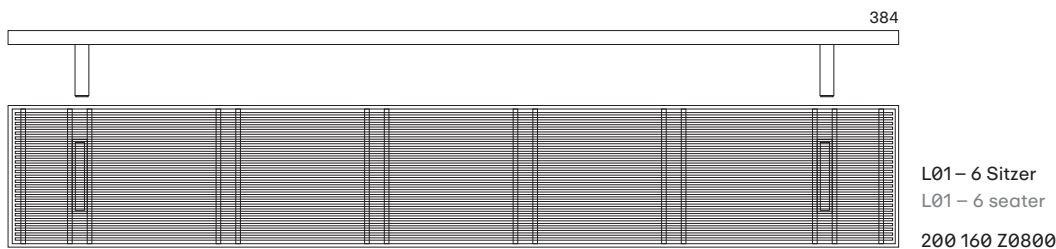

OUTDOOR SOFA L01

Armlehne links/rechts verwendbar
arm rest useable left/right

L01 Wandkonsole
L01 wall bracket

Aufpreis pro Wandkonsole pro
Stück (eine Wandkonsole ersetzt
einen Fuß)
extra price for wall bracket per unit
(one wall bracket replaces one leg)