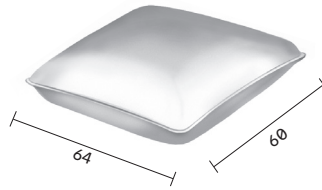

Rückenkissen + Rückenlehne + Sitzkissen
back rest cushion + back rest + seat cushion

■ 206 Z0800 TU8013	■ 206 Z0800 D18023
■ 206 Z0800 TU3669	■ 206 Z0800 TU3666
■ 206 Z0800 D10029	■ 206 Z0800 D18022
■ 206 Z0800 TU3667	■ 206 Z0800 TU1319

L01 Sitzkissen
L01 seat cushion

■ 203 110 TU8013	■ 203 110 D18023
■ 203 110 TU3669	■ 203 110 TU3666
■ 203 110 D10029	■ 203 110 D18022
■ 203 110 TU3667	■ 203 110 TU1319

■ 204 110 TU8013	■ 204 110 D18023
■ 204 110 TU3669	■ 204 110 TU3666
■ 204 110 D10029	■ 204 110 D18022
■ 204 110 TU3667	■ 204 110 TU1319