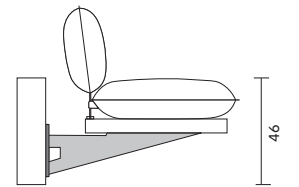

OUTDOOR SOFA L01

Armlehne links/rechts verwendbar
arm rest useable left/right

L01 Wandkonsole
L01 wall bracket

Aufpreis pro Wandkonsole pro
Stück (eine Wandkonsole ersetzt
einen Fuß)
extra price for wall bracket per unit
(one wall bracket replaces one leg)