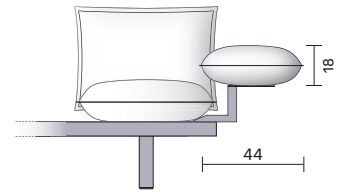

OUTDOOR SOFA L01

Armlehne links/rechts verwendbar
arm rest useable left/right

L01 Wandkonsole
L01 wall bracket

Aufpreis pro Wandkonsole pro
Stück (eine Wandkonsole ersetzt
einen Fuß)
extra price for wall bracket per unit
(one wall bracket replaces one leg)