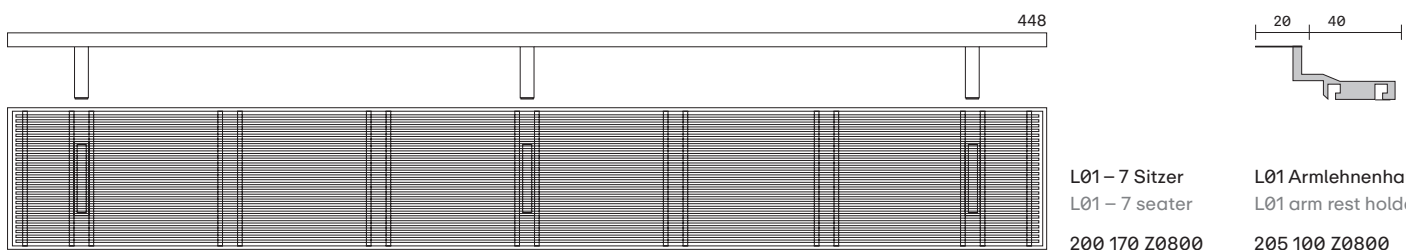

OUTDOOR SOFA L01

Armlehne links/rechts verwendbar
arm rest useable left/right

L01 Wandkonsole
L01 wall bracket

Aufpreis pro Wandkonsole pro
Stück (eine Wandkonsole ersetzt
einen Fuß)
extra price for wall bracket per unit
(one wall bracket replaces one leg)