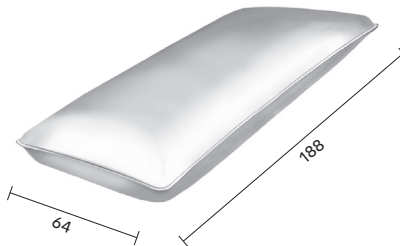

L01 2er Sitzkissen
L01 double base cushion

L01 3er Sitzkissen
L01 triple base cushion

L01 Armkissen-Set
L01 arm cushion-set arm rest holder + arm cushion

- | | |
|--------------------|--------------------|
| ■ 205 Z0800 TU8013 | ■ 205 Z0800 D18023 |
| ■ 205 Z0800 TU3669 | ■ 205 Z0800 TU3666 |
| ■ 205 Z0800 D10029 | ■ 205 Z0800 D18022 |
| ■ 205 Z0800 TU3667 | ■ 205 Z0800 TU1319 |

L01 2er Sitzkissen
L01 double base cushion

- | | |
|------------------|------------------|
| ■ 203 112 TU8013 | ■ 203 112 D18023 |
| ■ 203 112 TU3669 | ■ 203 112 TU3666 |
| ■ 203 112 D10029 | ■ 203 112 D18022 |
| ■ 203 112 TU3667 | ■ 203 112 TU1319 |