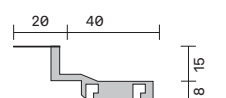

L01 Armlehnenhalterung
L01 arm rest holder

205 100 Z0800