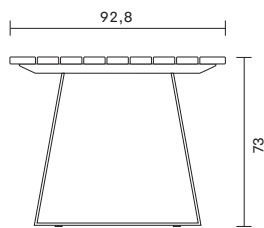

Tisch
table