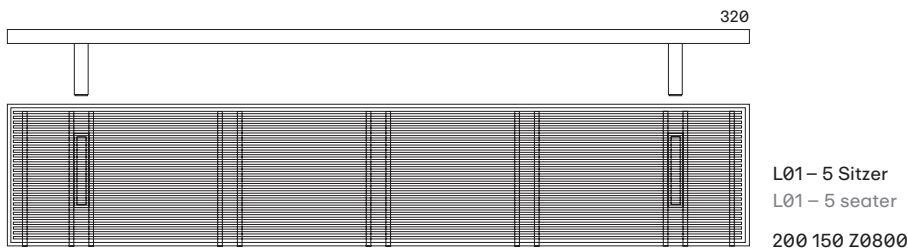

OUTDOOR SOFA L01

Armlehne links/rechts verwendbar
arm rest useable left/right

L01 Wandkonsole
L01 wall bracket

Aufpreis pro Wandkonsole pro
Stück (eine Wandkonsole ersetzt
einen Fuß)
extra price for wall bracket per unit
(one wall bracket replaces one leg)