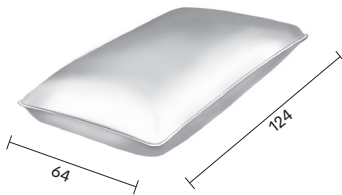

L01 2er Sitzkissen
L01 double base cushion

L01 3er Sitzkissen
L01 triple base cushion

L01 Armkissen-Set
L01 arm cushion-set arm rest holder + arm cushion

- | | |
|--------------------|--------------------|
| ■ 205 Z0800 TU8013 | ■ 205 Z0800 D18023 |
| ■ 205 Z0800 TU3669 | ■ 205 Z0800 TU3666 |
| ■ 205 Z0800 D10029 | ■ 205 Z0800 D18022 |
| ■ 205 Z0800 TU3667 | ■ 205 Z0800 TU1319 |

L01 2er Sitzkissen
L01 double base cushion

- | | |
|------------------|------------------|
| ■ 203 112 TU8013 | ■ 203 112 D18023 |
| ■ 203 112 TU3669 | ■ 203 112 TU3666 |
| ■ 203 112 D10029 | ■ 203 112 D18022 |
| ■ 203 112 TU3667 | ■ 203 112 TU1319 |