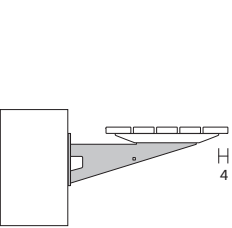

Wandkonsole
wall bracket

Aufpreis pro Wandkonsole pro Stück (eine Wandkonsole ersetzt einen Fuß)
extra price for wall bracket per unit (one wall bracket replaces one leg)

210 102 PEGRA