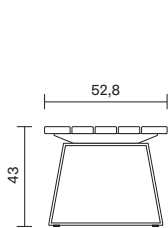

OUTDOOR SERIE-U.K.U.

anthrazit anthracite	mittelgrau grey	beige beige	olivgrün olive green	dijon dijon	grün green
■ TU8013	■ TU3669	■ D10029	■ TU3667	■ D18023	■ TU3666

1. **scarlet**
   scarlet
2. D18022

1. **navy**
   navy
2. TU1319

Aufpreis pro Wandkonsole pro Stück (eine Wandkonsole ersetzt einen Fuß)
extra price for wall bracket per unit (one wall bracket replaces one leg)

210 102 PEGRA

Bank
bench

214 200 PEGRA

■ 210 100 TU8013	■ 210 100 D18023
■ 210 100 TU3669	■ 210 100 TU3666
■ 210 100 D10029	■ 210 100 D18022
■ 210 100 TU3667	■ 210 100 TU1319