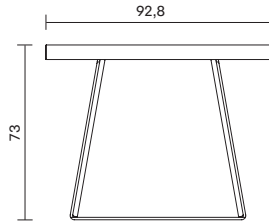

Tisch
table