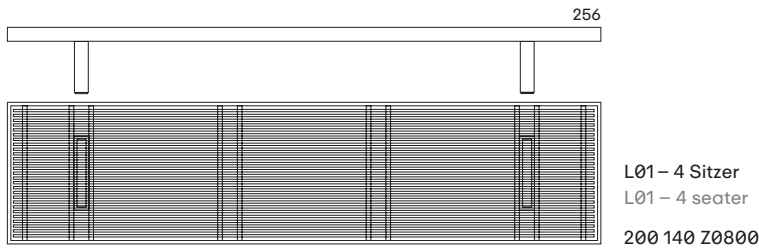

OUTDOOR SOFA L01

Armlehne links/rechts verwendbar
arm rest useable left/right

L01 Wandkonsole
L01 wall bracket

Aufpreis pro Wandkonsole pro
Stück (eine Wandkonsole ersetzt
einen Fuß)
extra price for wall bracket per unit
(one wall bracket replaces one leg)