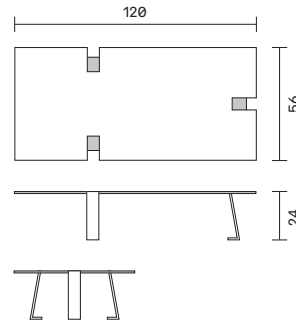

OUTDOOR

COUCHTISCH L01 COFFEE TABLE L01

L01 Couchtisch 082
L01 coffe table 082

Stahl feuerverzinkt
galvanized steel

201 082 Z0800

Alu pulverbeschichtet
aluminium powder-coated

201 082 PEGRA

L01 Couchtisch 120
L01 coffe table 120