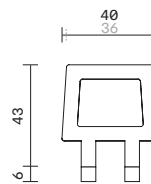

Rückenlehne
back rest

214 200 Z0800