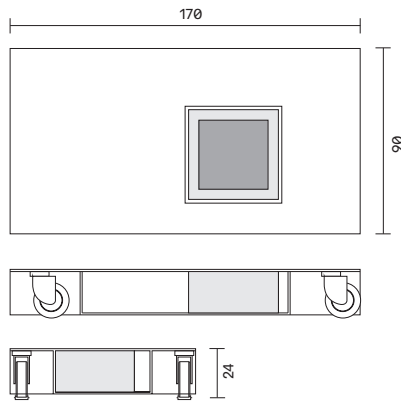

L01 Feuertisch 170
L01 fire table 170

Stahl feuerverzinkt
galvanized steel

202 170 Z0800