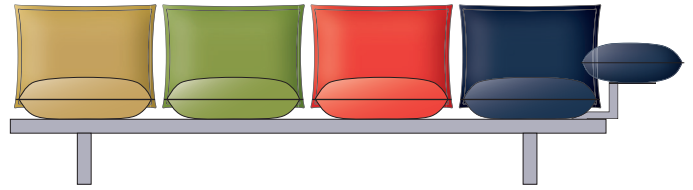

Trendfarben trend colours

dijon dijon	grün green	scarlet scarlet	navy navy
■ D18023	■ TU3666	■ D18022	■ TU1319