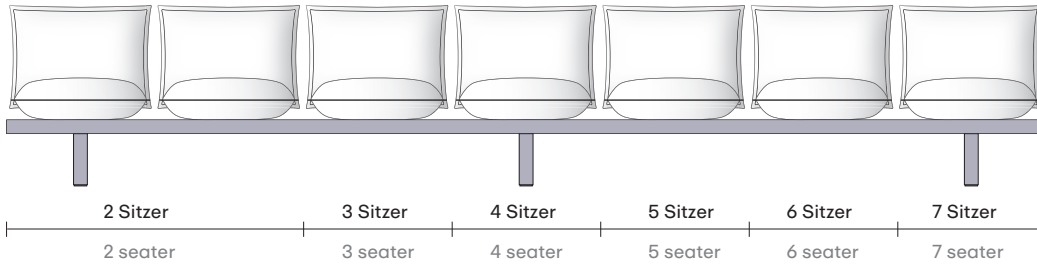

OUTDOOR SOFA L01

Armlehne links/rechts verwendbar
arm rest useable left/right

L01 Wandkonsole
L01 wall bracket

Aufpreis pro Wandkonsole pro
Stück (eine Wandkonsole ersetzt
einen Fuß)
extra price for wall bracket per unit
(one wall bracket replaces one leg)