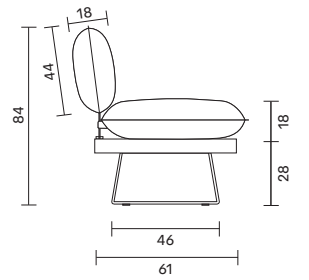

OUTDOOR SOFA L01

Armlehne links/rechts verwendbar
arm rest useable left/right

L01 Wandkonsole
L01 wall bracket

Aufpreis pro Wandkonsole pro
Stück (eine Wandkonsole ersetzt
einen Fuß)
extra price for wall bracket per unit
(one wall bracket replaces one leg)