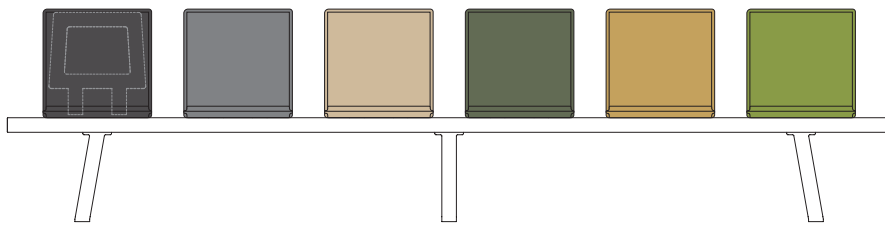

OUTDOOR SERIE-GANZMETALL

anthrazit anthracite	mittelgrau grey	beige beige	olivgrün olive green	dijon dijon	grün green
■ TU8013	■ TU3669	■ D10029	■ TU3667	■ D18023	■ TU3666

1. scarlet
   scarlet
   ■ D18022

1. navy
   navy
   ■ TU1319

Aufpreis pro Wandkonsole
pro Stück (eine Wandkonsole
ersetzt einen Fuß)
extra price for wall bracket
per unit (one wall bracket
replaces one leg)

210 102 Z0800