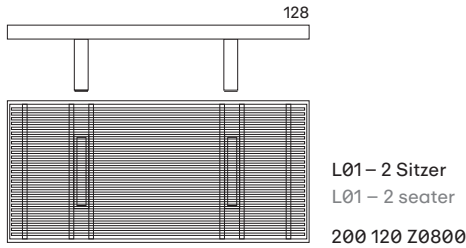

OUTDOOR SOFA L01

Armlehne links/rechts verwendbar
arm rest useable left/right

L01 Wandkonsole
L01 wall bracket

Aufpreis pro Wandkonsole pro
Stück (eine Wandkonsole ersetzt
einen Fuß)
extra price for wall bracket per unit
(one wall bracket replaces one leg)