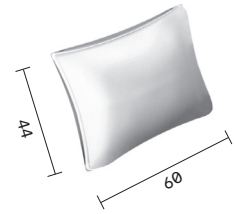

Rückenkissen + Rückenlehne + Sitzkissen
back rest cushion + back rest + seat cushion

■ 206 Z0800 TU8013	■ 206 Z0800 D18023
■ 206 Z0800 TU3669	■ 206 Z0800 TU3666
■ 206 Z0800 D10029	■ 206 Z0800 D18022
■ 206 Z0800 TU3667	■ 206 Z0800 TU1319

■ 203 110 TU8013	■ 203 110 D18023
■ 203 110 TU3669	■ 203 110 TU3666
■ 203 110 D10029	■ 203 110 D18022
■ 203 110 TU3667	■ 203 110 TU1319

L01 Rückenkissen
L01 back rest cushion

■ 204 110 TU8013	■ 204 110 D18023
■ 204 110 TU3669	■ 204 110 TU3666
■ 204 110 D10029	■ 204 110 D18022
■ 204 110 TU3667	■ 204 110 TU1319