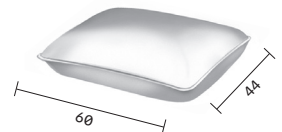

L01 Armkissen
L01 arm cushion

■ 205 110 TU8013	■ 205 110 D18023
■ 205 110 TU3669	■ 205 110 TU3666
■ 205 110 D10029	■ 205 110 D18022
■ 205 110 TU3667	■ 205 110 TU1319