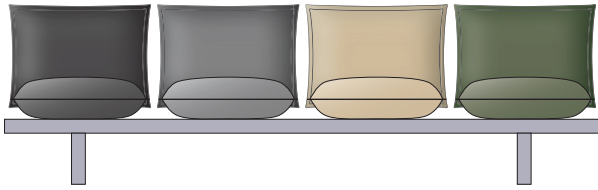

OUTDOOR SOFA L01

Armlehne links/rechts verwendbar
arm rest useable left/right

L01 Wandkonsole
L01 wall bracket

Aufpreis pro Wandkonsole pro
Stück (eine Wandkonsole ersetzt
einen Fuß)
extra price for wall bracket per unit
(one wall bracket replaces one leg)

200 102 Z0800

L01 Rückenlehne
L01 back rest

204 100 Z0800

L01 Armlehnenhalterung
L01 arm rest holder

205 100 Z0800

OUTDOOR KISSEN-VARIANTEN L01 CUSHION VARIANTS L01

Basisfarben basic colours

- | | | | |
|--------------------------------|---------------------------|-----------------------|--------------------------------|
| anthrazit
anthracite | mittelgrau
grey | beige
beige | olivgrün
olive green |
| ■ TU8013 | ■ TU3669 | ■ D10029 | ■ TU3667 |

L01 Sitzkissen-Set
L01 seat cushion-set

Rückenkissen + Rückenlehne + Sitzkissen
back rest cushion + back rest + seat cushion

- | | |
|--------------------|--------------------|
| ■ 206 Z0800 TU8013 | ■ 206 Z0800 D18023 |
| ■ 206 Z0800 TU3669 | ■ 206 Z0800 TU3666 |
| ■ 206 Z0800 D10029 | ■ 206 Z0800 D18022 |
| ■ 206 Z0800 TU3667 | ■ 206 Z0800 TU1319 |