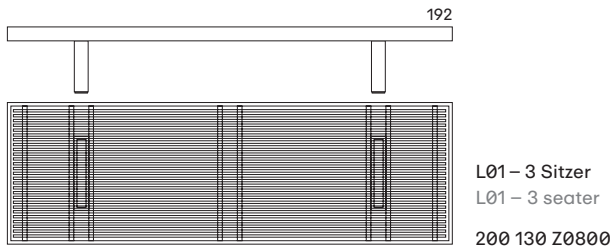

OUTDOOR SOFA L01

Armlehne links/rechts verwendbar
arm rest useable left/right

L01 Wandkonsole
L01 wall bracket

Aufpreis pro Wandkonsole pro
Stück (eine Wandkonsole ersetzt
einen Fuß)
extra price for wall bracket per unit
(one wall bracket replaces one leg)