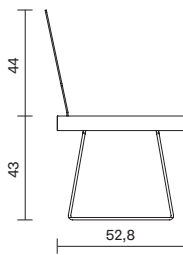

OUTDOOR SERIE-GANZMETALL

anthrazit anthracite	mittelgrau grey	beige beige	olivgrün olive green	dijon dijon	grün green
■ TU8013	■ TU3669	■ D10029	■ TU3667	■ D18023	■ TU3666

1. scarlet
   scarlet
   ■ D18022

1. navy
   navy
   ■ TU1319

Aufpreis pro Wandkonsole
pro Stück (eine Wandkonsole
ersetzt einen Fuß)
extra price for wall bracket
per unit (one wall bracket
replaces one leg)

210 102 Z0800

Bank
bench

214 200 Z0800

■ 210 100 TU8013	■ 210 100 D18023
■ 210 100 TU3669	■ 210 100 TU3666
■ 210 100 D10029	■ 210 100 D18022
■ 210 100 TU3667	■ 210 100 TU1319