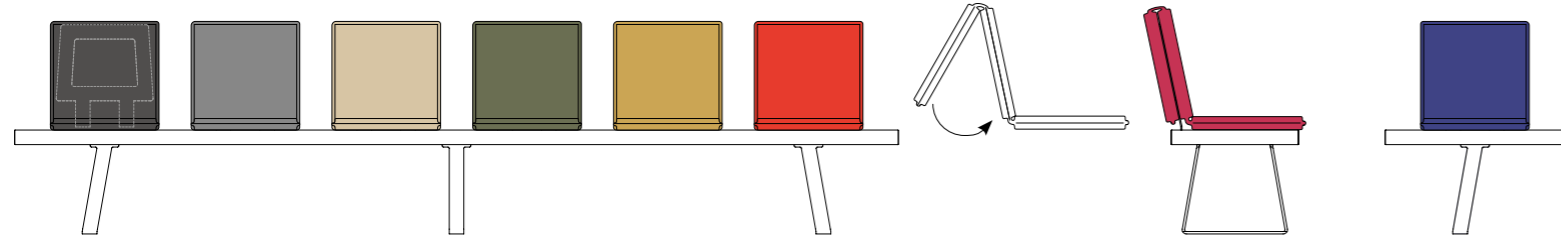

VOLKERWEISSPROJECTSERIE-GANZMETALL

ABMESSUNGENDIMENSIONS

- **anthrazit**
  anthracite
  anthracite

  ■ TU8013
- **mittelgrau**
  grey
  gris moyen

  ■ TU3669
- **beige**
  beige
  beige

  ■ TU8001
- **olivgrün**
  olive green
  vert olive

  ■ TU3667
- **curry**
  curry
  curry

  ■ D10235
- **orange**
  orange
  orange

  ■ D10160

- **lachsrot**
  salmon red
  rouge saumon

  ■ DSJ352
- **mitternachtsblau**
  midnight blue
  bleu nuit

  ■ DSJ355